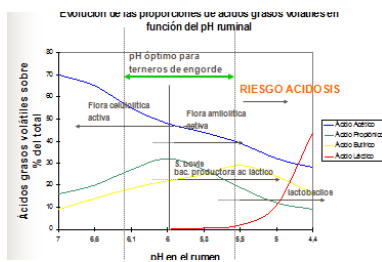

gav-ALLFEED® RUM ARRANQUE 10

NUTRACEÚTICO DISEÑADO PARA FORMULACIONES DE ESTARTER PARA VACUNO Y OVINO DE ENGORDA.

FÁCIL APETENCIA

Mantiene un rendimiento de crecimiento adecuado

FERMENTACION RUMINAL CONTROLADA

Estimula la degradabilidad y digestibilidad de la dieta de crecimiento

BUEN ÍNDICE DE TRANSFORMACIÓN

MEJORA LA SANIDAD ANIMAL

Inmunoestimulante
 Coccidiostático
 Antitimpánico

Nutraceutico en base de biorreguladores (extractos de plantas, aceites esenciales, pro-insulínicos, productos nanotecnológicos, antioxidantes, secuestrantes de micotoxinas, coccidiostáticos naturales, extractos de algas rico en vitaminas y oligoelementos, selenio biodisponible, cultivos de levaduras, levaduras vivas